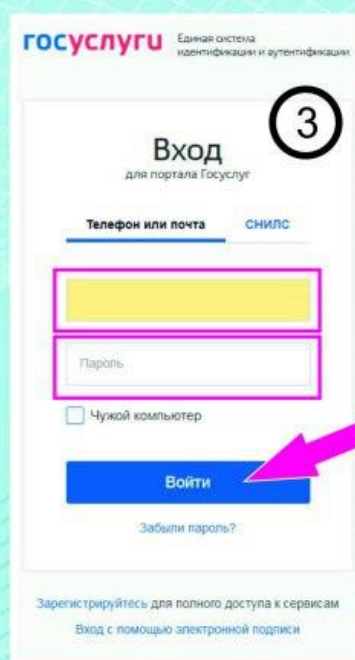

КАК ЗАЙТИ НА ШКОЛЬНЫЙ ПОРТАЛ С ПОМОЩЬЮ УЧЕТНОЙ ЗАПИСИ ЕСИА*

Зайти на ПОРТАЛ ГОСУДАРСТВЕННЫХ И МУНИЦИПАЛЬНЫХ УСЛУГ (РПГУ) (<https://uslugi.mosreg.ru>)

- * Для получения подтвержденной учетной записи ЕСИА необходимо пройти всего 3 шага:
1. Зарегистрироваться на портале Госуслуги (<https://www.gosuslugi.ru>);
 2. Внести в личном кабинете данные паспорта и СНИЛС;
 3. Подтвердить учетную запись можно:
 - лично - в МФЦ или Пенсионном фонде;
 - онлайн - через интернет-банк Тинькофф, Почта Банк, Сбербанк (при условии, что вы являетесь клиентом одного из банков).