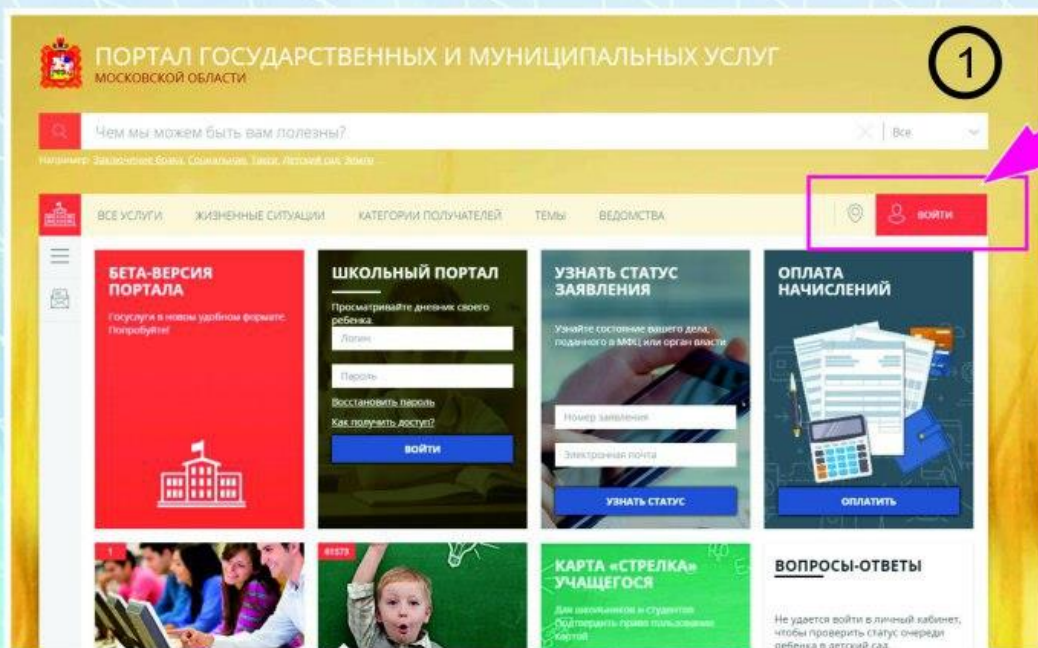

КАК ЗАЙТИ НА ШКОЛЬНЫЙ ПОРТАЛ С ПОМОЩЬЮ УЧЕТНОЙ ЗАПИСИ ЕСИА*

Зайти на ПОРТАЛ ГОСУДАРСТВЕННЫХ И МУНИЦИПАЛЬНЫХ УСЛУГ (РПГУ) (<https://uslugi.mosreg.ru>)

- * Для получения подтвержденной учетной записи ЕСИА необходимо пройти всего 3 шага:
1. Зарегистрироваться на портале Госуслуги (<https://www.gosuslugi.ru>);
 2. Внести в личном кабинете данные паспорта и СНИЛС;
 3. Подтвердить учетную запись можно:
 - лично - в МФЦ или Пенсионном фонде;
 - онлайн - через интернет-банк Тинькофф, Почта Банк, Сбербанк (при условии, что вы являетесь клиентом одного из банков).