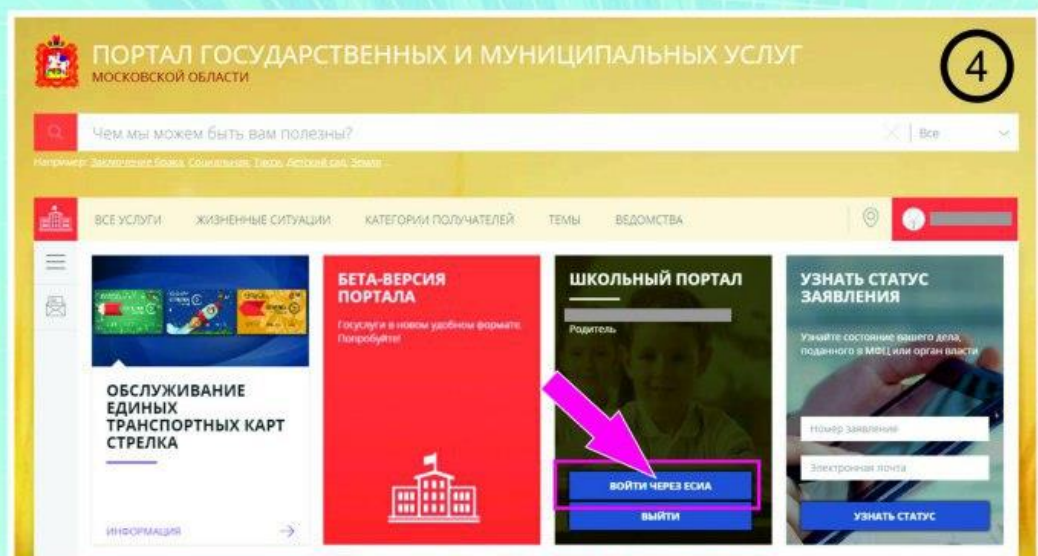

КАК ЗАЙТИ НА ШКОЛЬНЫЙ ПОРТАЛ С ПОМОЩЬЮ УЧЕТНОЙ ЗАПИСИ ЕСИА*

Зайти на ПОРТАЛ ГОСУДАРСТВЕННЫХ И МУНИЦИПАЛЬНЫХ УСЛУГ (РПГУ) (<https://uslugi.mosreg.ru>)

- * Для получения подтвержденной учетной записи ЕСИА необходимо пройти всего 3 шага:
1. Зарегистрироваться на портале Госуслуги (<https://www.gosuslugi.ru>);
 2. Внести в личном кабинете данные паспорта и СНИЛС;
 3. Подтвердить учетную запись можно:
 - лично - в МФЦ или Пенсионном фонде;
 - онлайн - через интернет-банк Тинькофф, Почта Банк, Сбербанк (при условии, что вы являетесь клиентом одного из банков).