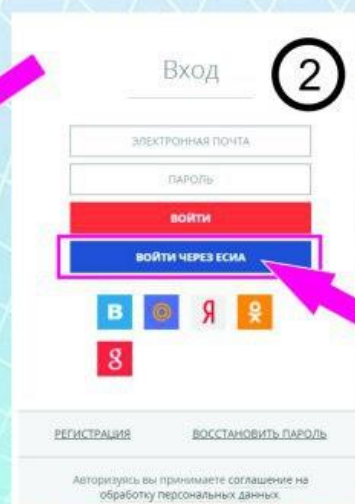

КАК ЗАЙТИ НА ШКОЛЬНЫЙ ПОРТАЛ С ПОМОЩЬЮ УЧЕТНОЙ ЗАПИСИ ЕСИА*

Зайти на ПОРТАЛ ГОСУДАРСТВЕННЫХ И МУНИЦИПАЛЬНЫХ УСЛУГ (РПГУ) (<https://uslugi.mosreg.ru>)

- * Для получения подтвержденной учетной записи ЕСИА необходимо пройти всего 3 шага:
1. Зарегистрироваться на портале Госуслуги (<https://www.gosuslugi.ru>);
 2. Внести в личном кабинете данные паспорта и СНИЛС;
 3. Подтвердить учетную запись можно:
 - лично - в МФЦ или Пенсионном фонде;
 - онлайн - через интернет-банк Тинькофф, Почта Банк, Сбербанк (при условии, что вы являетесь клиентом одного из банков).